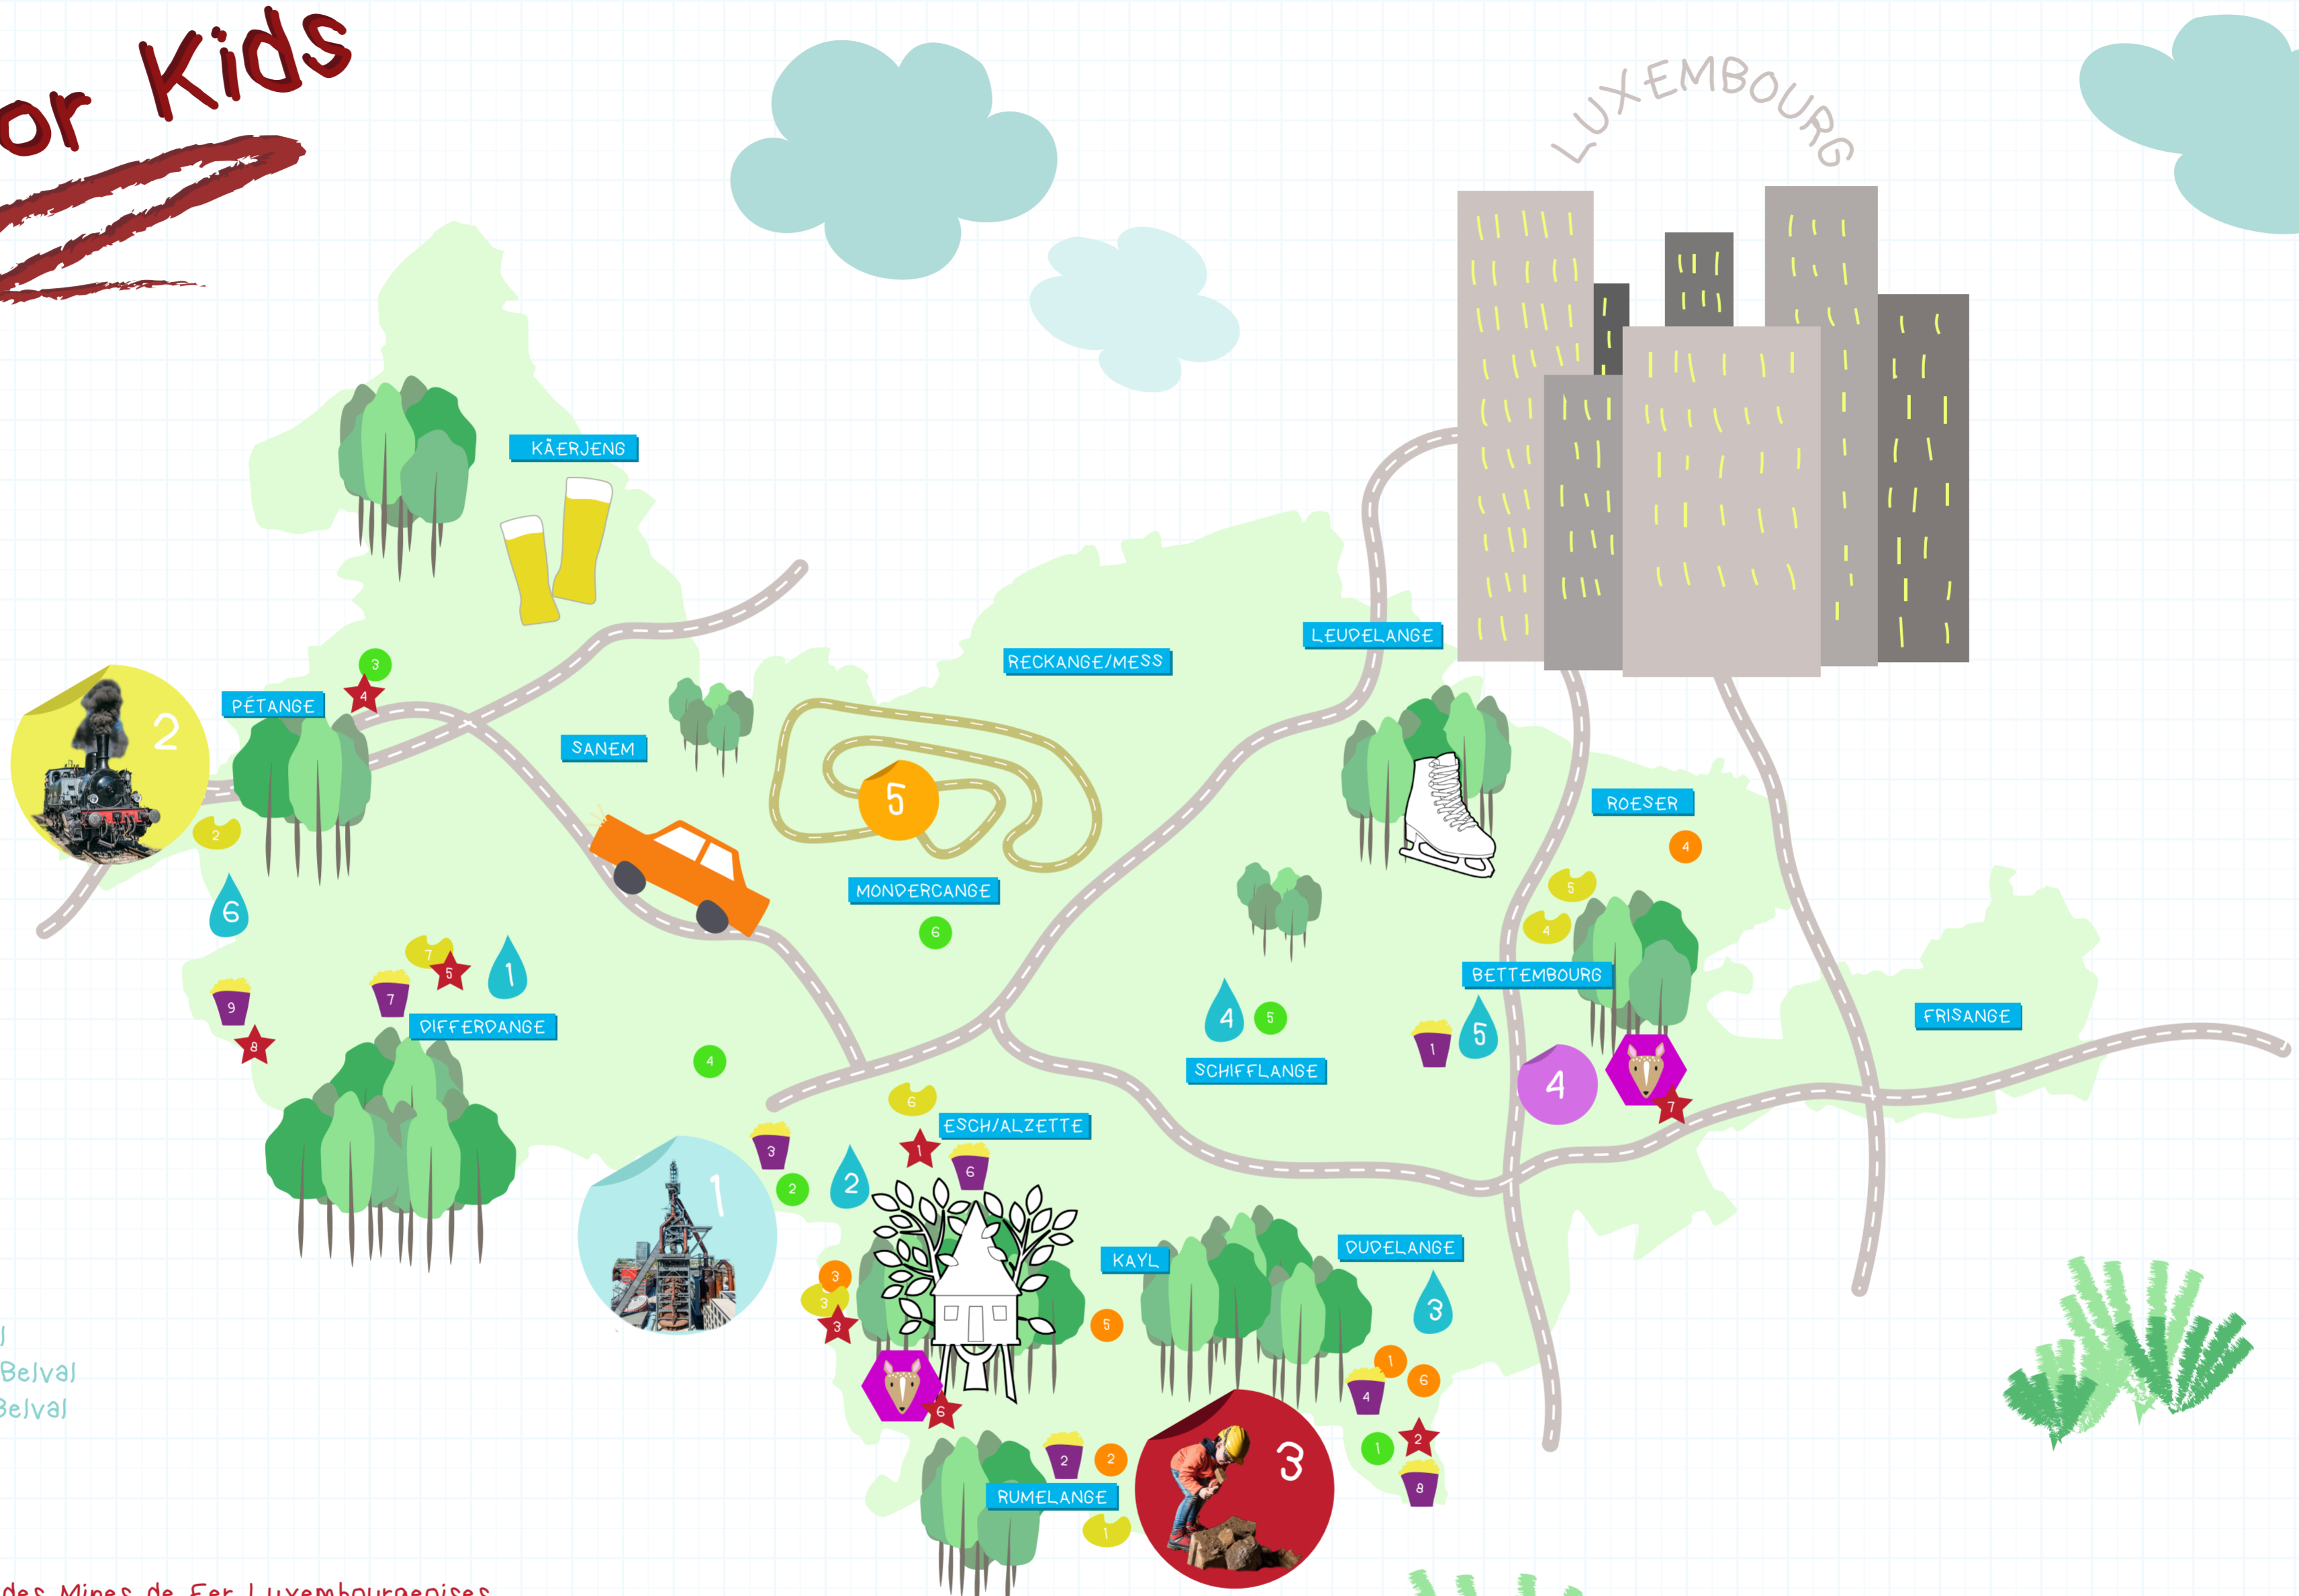

---

---

---

---

---

The tale of Rocky, the little red rock  
Die Geschichte von Rocky, dem kleinen roten Minettstein  
L'histoire de Rocky, le petit minéral rouge

**Rocky**  
D'Geschicht vum deem klengen roude Minettsteen

# Hits for Kids

1 Hochofen Belval  
Haut Fourneau Belval  
Blast Furnace Belval

2 Train 1900

3 Musée National des Mines de Fer Luxembourgeoises  
Nationales Bergbaumuseum  
National Mining Museum

4 Marchenpark  
Parc Merveilleux  
Fairytale Park